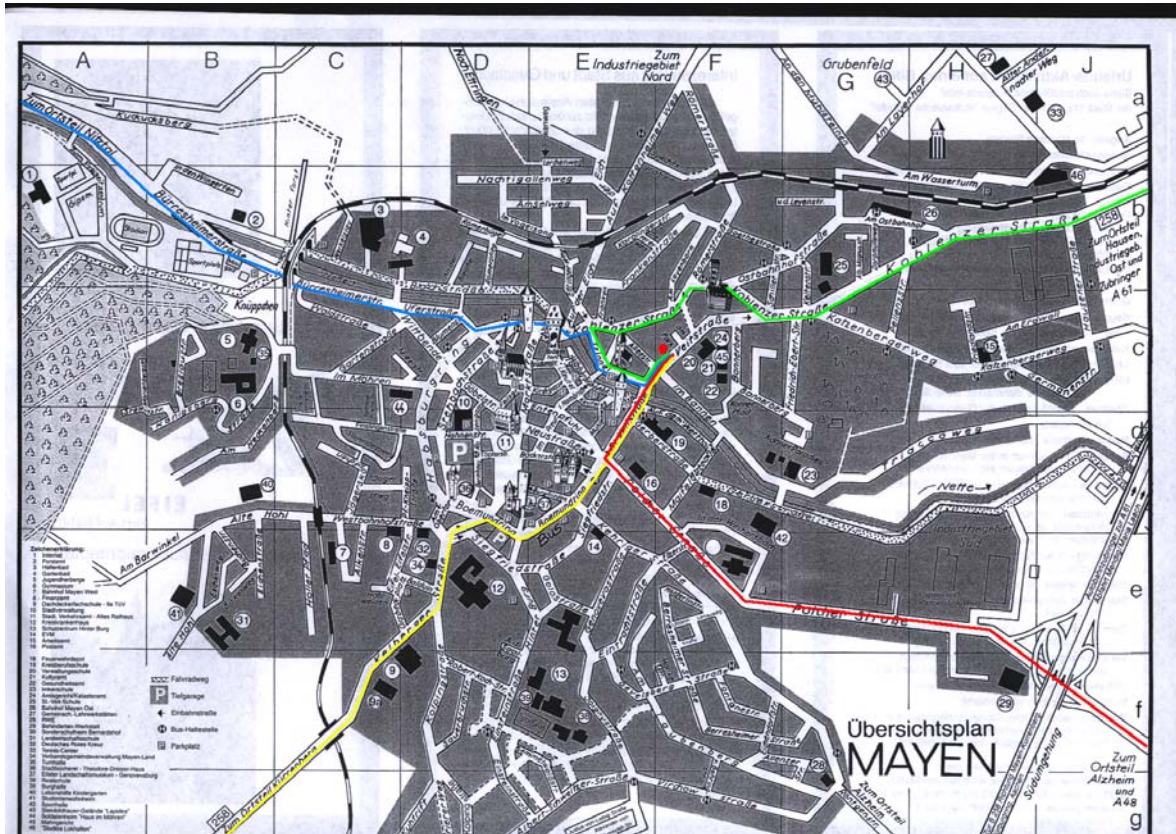

So finden Sie zu uns und zu Ihrem Recht

So finden sie uns:

- Von der A 48 nehmen Sie die Ausfahrt Mayen (Nr. 11) und fahren Richtung Mayen . Sie gelangen automatisch auf die Polcher Straße und können unserer **roten Markierung** folgen.
- Auf der A 61 nehmen Sie die Ausfahrt Mendig (Nr. 34) und fahren Richtung Mayen. Sie gelangen direkt auf den Autobahnzubringer und folgen dann immer den Hinweisschildern Mayen, die sie in die Koblenzer Straße leiten. Von dort finden Sie mit der **grünen Markierung** auf der Karte den Weg zu unserer Kanzlei.
Diese Wegbeschreibung hilft Ihnen auch, wenn Sie aus der Richtung Mendig kommen.
- Aus Richtung Nettetal folgen Sie der **blauen Markierung** zu unserer Kanzlei.
- Aus Richtung Nürburgring / Kürrenberg folgen Sie der **gelben Markierung** und Sie finden direkt zu uns.